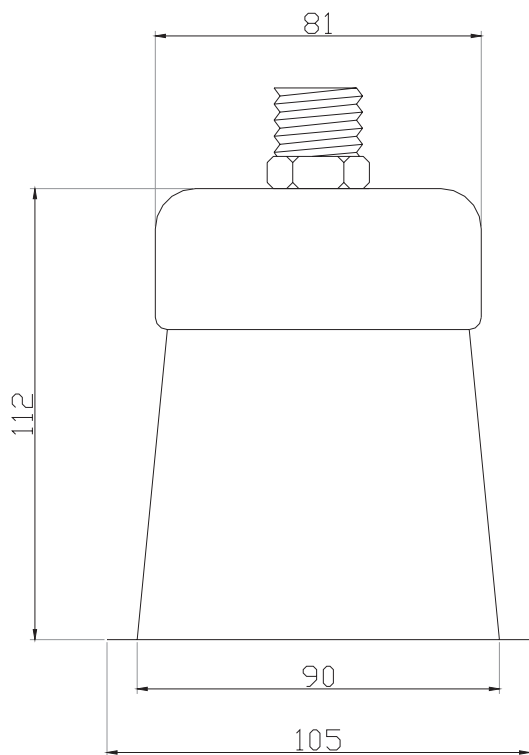

Fecha:
Octubre/1998

Documento Nº
SDC.98.005R1

Hoja: 1 / 1

Tobera de descarga de CO2
TDDC-1200

SAFERS

protección
contra
incendio

VISTA

CORTE

medidas en mm

Material

Tobera: aluminio

Pico difusor: bronce

Terminación tobera: pintura horneada rojo bermellón

Safers Protección contra Incendio Srl, se reserva el derecho de modificar este artículo sin aviso previo.