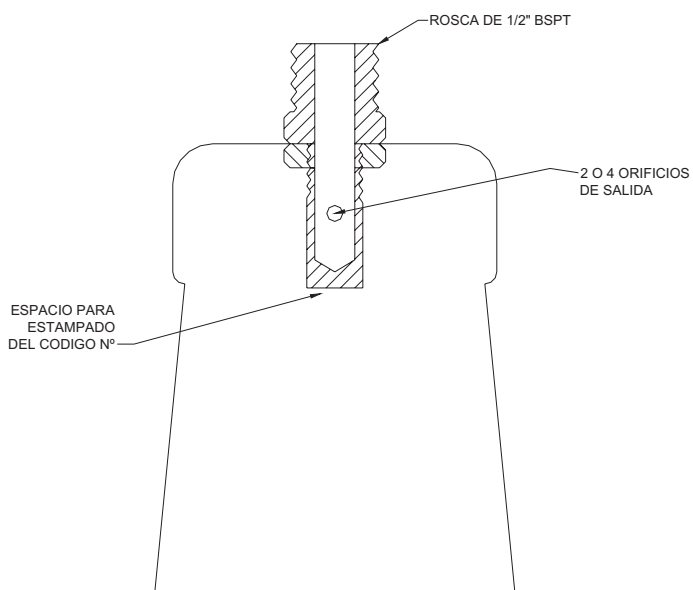

Fecha:
Octubre/1998

Documento Nº
SDC.98.005R1

Hoja: 1 / 1

Tobera de descarga de CO2
TDDC-1200

SAFERS

protección
contra
incendio

VISTA

CORTE

medidas en mm

Material

Tobera: aluminio

Pico difusor: bronce

Terminación tobera: pintura horneada rojo bermellón

Safers Protección contra Incendio Srl, se reserva el derecho de modificar este artículo sin aviso previo.